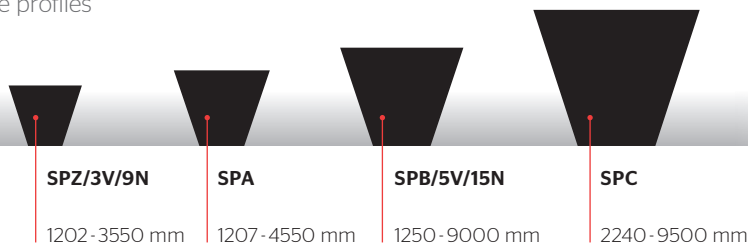

CONTI®V ADVANCE

Opláštované klínové řemeny pro vysoké výkony
Wrapped heavy-duty V-belts

CONTI® V ADVANCE

Opláštěvané klínové řemeny pro vysoké výkony · Wrapped heavy-duty V-belts

- Více než o 40% vyšší přenášený výkon než standardní opláštěvané klín. řemeny umožňuje
 - užší konstrukci převodu
 - vyšší účinnost
 - delší životnost
- Lepší délková stabilita
 - snížená nutnost údržby
- Well over 40% greater performance potential compared with standard V-belts ensures
 - narrower design
 - higher efficiency
 - longer service life
- Better length stability ensures
 - lower maintenance input

Vysoká produktivita
Nízké systémové náklady

Higher productivity
Reduced system costs

Úzké klínové řemeny / Narrow V-belts

DIN 7753

› Vyráběné profily / Available profiles

Rozsah délek / Length range

The content of this publication is not legally binding and is provided as information only. The trademarks displayed in this publication are the property of Continental AG and/or its affiliates. Copyright © 2015 ContiTech AG. All rights reserved. For complete information go to: www.contitech.de/disc/en