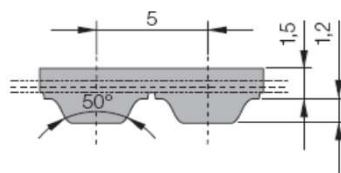

# AT 5

Ozubené řemeny pro zvýšené výkony / Heavy-duty timing belts

Objednací číslo / Part.No.

10AT05 - 1125

10 ... Šířka řemenu / Belt width

AT05... Profil, rozteč zubů / Tooth pitch

1125... Délka řemenu / Belt length

AT 5

t = 5,0 mm

ht = 2,7 mm

hs = 1,2 mm