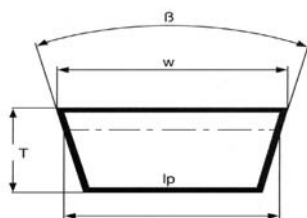

# Variátorové řemeny - Vari-Speed

DIN 7719/1, ISO 1604

Typ řemenu Li [mm] Lw (ISO Nr.)			Typ řemenu Li [mm] Lw (ISO Nr.)			Typ řemenu Li [mm] Lw (ISO Nr.)		
<b>36 x 12</b>			<b>42 x 13 ( ISO W40 )</b>			<b>55 x 16</b>		
36 x 12	700	755	42 x 13	1000	1060	55 x 16	1180	1255
	725	780		1040	1100		1250	1325
	800	855		1060	1120		1400	1475
	850	905		1120	1180		1600	1675
	900	955		1190	1250		1700	1775
	950	1005		1340	1400		1800	1875
	1000	1055		1540	1600		2000	2075
	1060	1115		1600	1660		2240	2315
	1120	1175		1740	1800	<b>65 x 20 ( ISO W63 )</b>		
	1180	1235		1940	2000	65 x 20	1506	1600
	1250	1305		2180	2240		1706	1800
	1320	1375		2440	2500		1906	2000
	1400	1455	<b>47 x 13</b>				2146	2240
	1500	1555	47 x 13	900	960		2406	2500
	1600	1655		950	1010		2706	2800
	1700	1755		1000	1060		3056	3150
	1800	1855		1120	1180		3456	3550
	2000	2055		1180	1240		3906	4000
	2120	2175		1250	1310	<b>70 x 20</b>		
<b>37 x 10</b>				1320	1380	70 x 20	1320	1415
37 x 10	600	650		1400	1460		1400	1495
	650	700		1500	1560		1445	1540
	675	725		1600	1660		1500	1595
	750	800		1700	1760		1600	1695
	800	850		1800	1860		1700	1795
	850	900		1900	1960		1800	1895
	900	950		2000	2060		1900	1995
	950	1000		2240	2300		2000	2095
	1000	1050	<b>52 x 16 ( ISO W50 )</b>				2120	2215
	1060	1110	52 x 16	1175	1250		2240	2335
	1120	1170		1325	1400		2360	2455
	1180	1230		1525	1600		2500	2595
	1250	1300		1725	1800		2800	2895
	1320	1370		1925	2000			
	1400	1450		2165	2240			
	1500	1550		2425	2500			
	1600	1650		2725	2800			
	1700	1750		3075	3150			
	1800	1850						
	1900	1950						
	2000	2050						
	2240	2290						