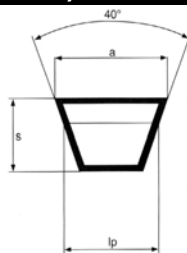

Klíňové řemeny 3L, 4L, 5L (ROFLEX-GARDEN)

Objednávací číslo / Part.No.

4L280

4L... Profil, typ řemenu

280... Délka řemenu La v 1/10 palce

* Výpočet délky v mm např. 280 = 28x25,4mm = 711mm

3L

a = 10 mm