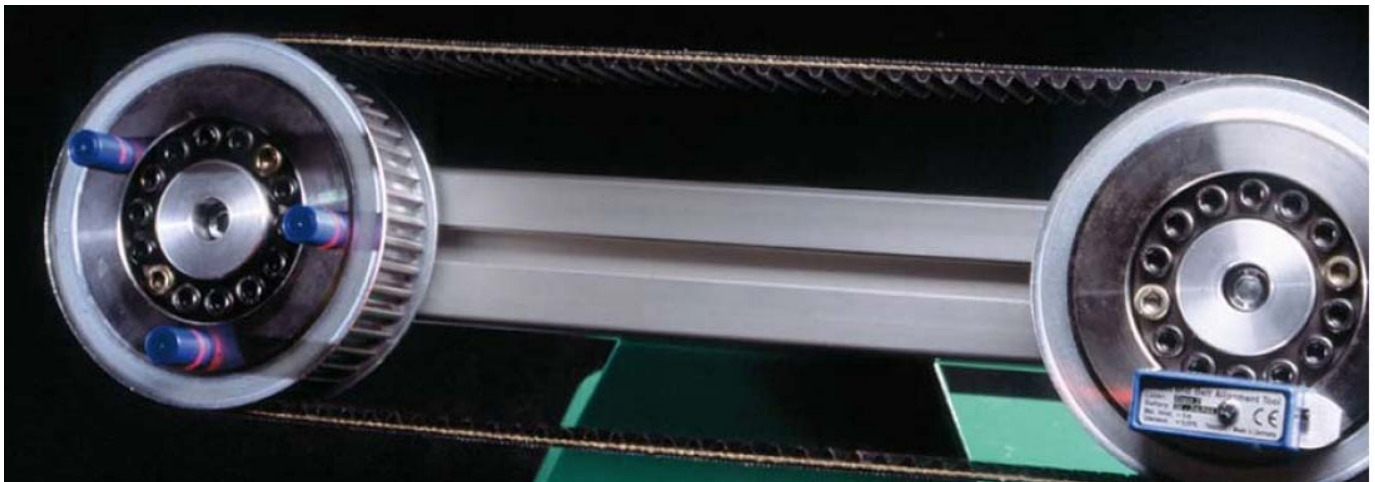

Akce „Nakupte měřicí přístroje za výhodné ceny“

Měřič předpětí TYMA BELT CONTROL

Slouží k jednoduché mechanické kontrole napnutí řemenových převodů pomocí kontroly průhybu měřeného řemenu silou danou výpočtem nebo návodem k použití přístroje.

NYNÍ 399,-

Měřič souososti LINE LASER

Slouží k rychlé a přesné kontrole nastavení správné souososti řemenových a řetězových převodů. Přístroj vysílá laserový paprsek, který musí směřovat na středy terčů.

NYNÍ 4.973,-

**AKCE! KOMPLET VŠECH
3 PŘÍSTROJŮ JEN 19.999,-**

Měřič předpětí CONTI VSM-1

Slouží k přesné elektronické kontrole předpětí řemenových převodů pomocí kontroly vlastní frekvence měřeného řemenu laserovým paprskem. Naměřené hodnoty musí odpovídat hodnotám podle výpočtu nebo technické dokumentace.