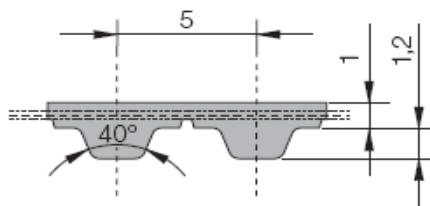

DIN 7721

Objednáací číslo / Part.No.

10T5 - 0480

10 ... Šířka řemenu / belt width

T5... Profil, rozteč zubů / tooth pitch

480... Délka řemenu / Belt length

T 05

t = 5,0 mm