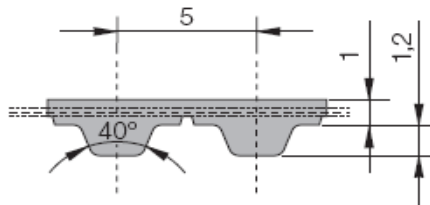

DIN 7721

Objednáací číslo / Part.No.

10T5 - 0480

10 ... Šířka řemenu / belt width

T5... Profil, rozteč zubů / tooth pitch

480... Délka řemenu / Belt length

T 05

t = 5,0 mm