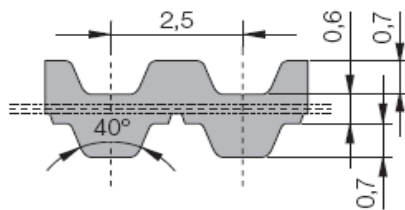

DIN 7721

Objednáací číslo / Part.No.

**10T2,5 - 0415-DL**

10 ... Šířka řemenu / belt width

T2,5... Profil, rozteč zubů / tooth pitch

415... Délka řemenu / Belt length

**T2,5 DL**

t = 2,5 mm

ht = 2,0 mm

hs = 0,7 mm

**Continental**  
CONTITECH

### Typ T 2,5 DL - rozteč 2,5 mm / Typ T 2,5 DL - Pitch 2,5 mm

Typ / Obj.č. Part.No.	Délka ř. Pitch [mm]	Zubů Teeth	Typ 04 Šířka 4 mm Width 4 mm	Typ 06 Šířka 6 mm Width 6 mm	Typ 08 Šířka 8 mm Width 8 mm	Typ 10 Šířka 10 mm Width 10 mm	Typ 12 Šířka 12 mm Widths 12 mm	Typ 16 Šířka 16 mm Widths 16 mm	Š.rukávu Sleeve [mm]
T2,5 - 55 DL*	55,00	22	04T2,5-0055 DL	06T2,5-0055 DL	08T2,5-0055 DL	10T2,5-0055 DL	12T2,5-0055 DL	16T2,5-0055 DL	
T2,5 - 120 DL*	120,00	48	04T2,5-0120 DL	06T2,5-0120 DL	08T2,5-0120 DL	10T2,5-0120 DL	12T2,5-0120 DL	16T2,5-0120 DL	
T2,5 - 317,5 DL	317,50	127	04T2,5-0317 DL	06T2,5-0317 DL	08T2,5-0317 DL	10T2,5-0317 DL	12T2,5-0317 DL	16T2,5-0317 DL	
T2,5 - 415 DL	415,00	166	04T2,5-0415 DL	06T2,5-0415 DL	08T2,5-0415 DL	10T2,5-0415 DL	12T2,5-0415 DL	16T2,5-0415 DL	
T2,5 - 457,5 DL	457,50	183	04T2,5-0457 DL	06T2,5-0457 DL	08T2,5-0457 DL	10T2,5-0457 DL	12T2,5-0457 DL	16T2,5-0457 DL	

DIN 7721

Objednáací číslo / Part.No.

**10T05 - 0480 DL**

10 ... Šířka řemenu / belt width

T5... Profil, rozteč zubů / tooth pitch

480... Délka řemenu / Belt length

**T 05 DL**

t = 5,0 mm