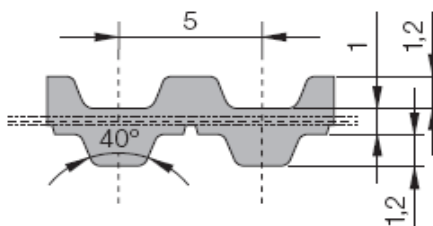

DIN 7721

Objednáací číslo / Part.No.

**10T05 - 0480 DL**

10 ... Šířka řemenu / belt width

T5... Profil, rozteč zubů / tooth pitch

480... Délka řemenu / Belt length

**T 05 DL**

t = 5,0 mm

ht = 3,4 mm

hs = 1,2 mm

**Continental**  
CONTITECH