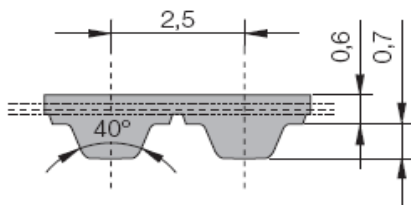

DIN 7721

Objednáací číslo / Part.No.

10T2,5 - 0180

10 ... Šířka řemenu / belt width

T02,5... Profil, rozteč zubů / tooth pitch

180... Délka řemenu / Belt length

T 2,5

t = 2,5 mm