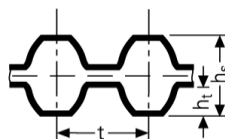

Objednávací číslo / Part.No.

S14MDD - 1190 - 85

14MDD... Profil, rozteč zubů / tooth pitch

1190... Délka řemenu / Belt length

85 ... Šířka řemenu / belt width

S14MDD

t = 14,0 mm

hs = 12,85 mm