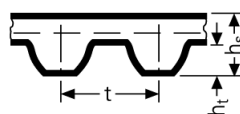

Objednáací číslo / Part.No.

S14M - 1190 - 55

S14M... Profil, rozteč zubů / tooth pitch

1190... Délka řemenu / Belt length

55 ... Šířka řemenu / belt width

S14M

t = 14,0 mm

hs = 10,2 mm