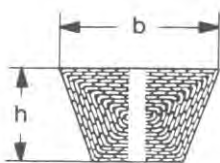

Klíňové řemeny v metráži - děrované

Open ended V-belts - punched

Objednací číslo / Part.No.

A/13 - M - 20m

A/13 ... Profil

M ... metráž děrovaný / open end

20m ... Délka v m / Length in m

Typ Klíňové řemeny podle DIN 2216 v metráži, děrované / Open ended v-belts DIN 2216, punched

Označení / Part.No.		Hmotnost Weight [kg/m]	Standard			Polyester červená red	Desková spojka Plate connector Hmotnost / Weight [kg]	Kloubová spojka Plate connector Hmotnost / Weight [kg]	D _{p min} [mm]
Profil Profile	b x h [mm]		černá black	zelená green	červená red				
Y/6	6 x 4	0,030	x	●	*	0,10	x	50	
8	8 x 5	0,050	x	●	*	0,20	x	63	
Z/10	10 x 6	0,070	●	●	*	0,30	0,70	80	
A/13	13 x 8	0,120	●	●	*	0,50	1,80	100	
B/17	17 x 11	0,200	●	●	*	0,80	2,90	140	
20	20 x 12,5	0,270	x	●	*	1,40	4,60	180	
C/22	22 x 14	0,340	●	●	*	1,70	5,70	224	
25	25 x 16	0,440	x	●	*	2,10	5,70	250	
D/32	32 x 20	0,680	x	●	*	5,00	16,00	355	
E/40	40 x 25	1,000	x	●	*	10,00	x	500	

● Označené rozměry jsou standardní. / Belt sizes are standard. * Rozměry a další profily na základě poptávky. / Dimensions and other profiles on demand.

Klíňové řemeny v metráži - děrované

Open ended V-belts - punched

Objednací číslo / Part.No.

AA/13 - M - 20m

AA/13 ... Profil

M ... metráž děrovaný / open end

20m ... Délka v m / Length in m

Typ Klíňové řemeny dvojitě v metráži, děrované / Open ended double v-belts, punched