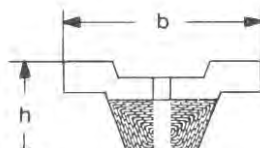

Označení / Part.No.		Hmotnost Weight [kg/m]	Standard			Polyester červená red	Desková spojka Plate connector Hmotnost / Weight [kg]	Kloubová spojka Plate connector Hmotnost / Weight [kg]	D _{p min} [mm]
Profil Profile	b x h [mm]		černá black	zelená green	červená red				
Y/6	6 x 4	0,030	x	●	*	0,10	x	50	
8	8 x 5	0,050	x	●	*	0,20	x	63	
Z/10	10 x 6	0,070	●	●	*	0,30	0,70	80	
A/13	13 x 8	0,120	●	●	*	0,50	1,80	100	
B/17	17 x 11	0,200	●	●	*	0,80	2,90	140	
20	20 x 12,5	0,270	x	●	*	1,40	4,60	180	
C/22	22 x 14	0,340	●	●	*	1,70	5,70	224	
25	25 x 16	0,440	x	●	*	2,10	5,70	250	
D/32	32 x 20	0,680	x	●	*	5,00	16,00	355	
E/40	40 x 25	1,000	x	●	*	10,00	x	500	

● Označené rozměry jsou standardní. / Belt sizes are standard. * Rozměry a další profily na základě poptávky. / Dimensions and other profiles on demand.

Klíňové řemeny v metráži - děrované

Open ended V-belts - punched

Objednací číslo / Part.No.

AA/13 - M - 20m

AA/13 ... Profil

M ... metráž děrovaný / open end

20m ... Délka v m / Length in m

Typ Klíňové řemeny dvojitě v metráži, děrované / Open ended double v-belts, punched

Označení / Part.No.		Hmotnost Weight [kg/m]	Standard			Polyester hnědý braun	Polyester bílý white	Desková spojka Plate connector Hmotnost / Weight [kg]	Kloubová spojka Plate connector Hmotnost / Weight [kg]	D _{p min} [mm]
Profil Profile	b x h [mm]		zelená green							
AA/13	13 x 10,5	0,140	●	●	●	●	0,60	1,70	140	
BB/17	17 x 14	0,250	●	●	●	●	1,20	2,60	160	
20	20 x 16	0,320	●	●	●	●	1,60	3,70	200	
CC/22	22 x 18	0,410	●	●	●	●	2,20	4,40	224	